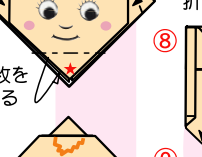

## キューピーちゃん

★印を上にして、裏を出して折りはじめます。ひとつづつ(頭)先の折り図を見ながら、ていねいに折りましょう。

折り方の記号

	山折り線	— 折りすじ線
	谷折り線	⤵ 谷折りしてもどす
	図を拡大	↺ うら返す

キューピーちゃん完成作品

\*左の印刷してある紙を切り取り、キューピーちゃんを折りましょう。防火服を着せ、ヘルメットをかぶせると、消防隊員キューピーちゃんができあがります。

(頭)

### 頭の折り方

① 折り線をつけてもどす

② 折り線をつけてもどす

③ ▲の中心を指で押さえて、図④のようにたたむ

④ 上の1枚の左右のかどを間に折る

⑤ 折り線のとおりにかどを折る

⑥ 上の1枚を間に折る

⑦ できあがり

### 体の折り方

① 折り線をつけてもどす

② 折り線をつけてもどす

③ 折り線をつけてもどす

④ 折り線のとおりになたむ

⑤ 折り線をつけてもどす

⑥ 折り線のとおりにかどを折る

⑦ 左右を折る