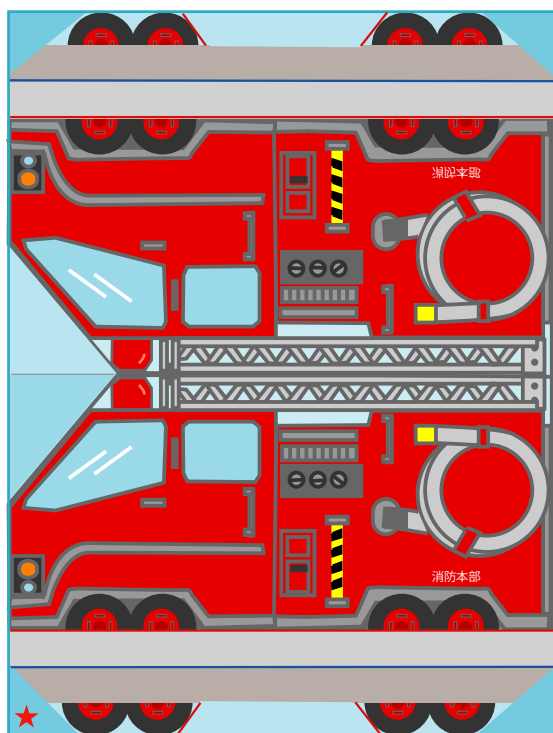

### 葉たまねぎ

折り図③で、キューピーちゃんの頭を上重ねて頭巾(ずきん)を折り、それをヘルメットにさしこみます。たまねぎはこまかいので、指先やツメを使って、ていねいに折りましょう。

★印を上にして、裏を出して折りはじめます。  
ひとつ先の折り図を見ながら、ていねいに折りましょう。

✂️ヘルメット

▼頭巾

▼消防自動車

▼たまねぎ

▼葉