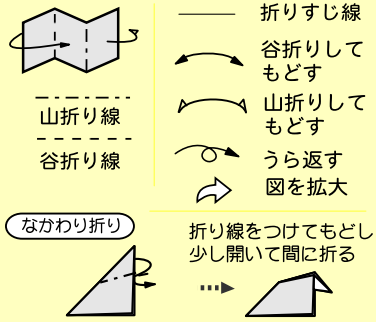

### 葉たまねぎ

折り図③で、キューピーちゃんの頭を上重ねて頭巾(ずきん)を折り、それをヘルメットにさしこみます。たまねぎはこまかいので、指先やツメを使って、ていねいに折りましょう。

★印を上にして、裏を出して折りはじめます。  
ひとつ先の折り図を見ながら、ていねいに折りましょう。

✂️ヘルメット

▼頭巾

▼消防自動車

▼たまねぎ

▼葉

#### 折り方の記号