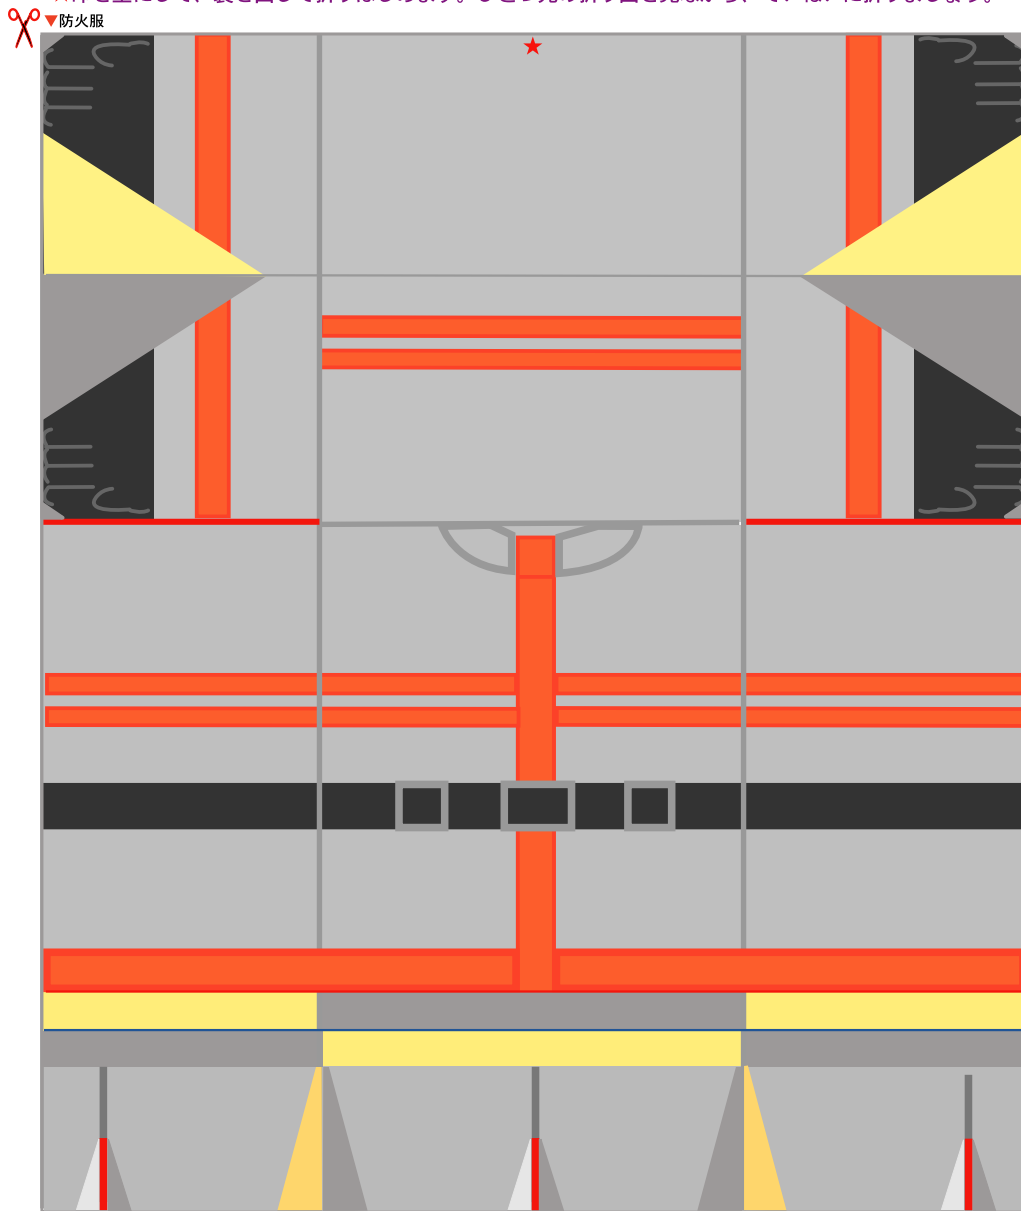

\*下の印刷してある紙を切り取り、防火服と長ぐつを折りましょう。防火服の折り図④のところで、NO.1のキューピーちゃんの体の折り図⑨の状態のものをさしこんで折り進め、長ぐつをはかせましょう。NO.3のヘルメットをかぶせた頭を、はりつけてできあがり。

★印を上にして、裏を出して折りはじめます。ひとつ先の折り図を見ながら、ていねいに折りましょう。

▼防火服

▼長ぐつ (右)

▼長ぐつ (左)